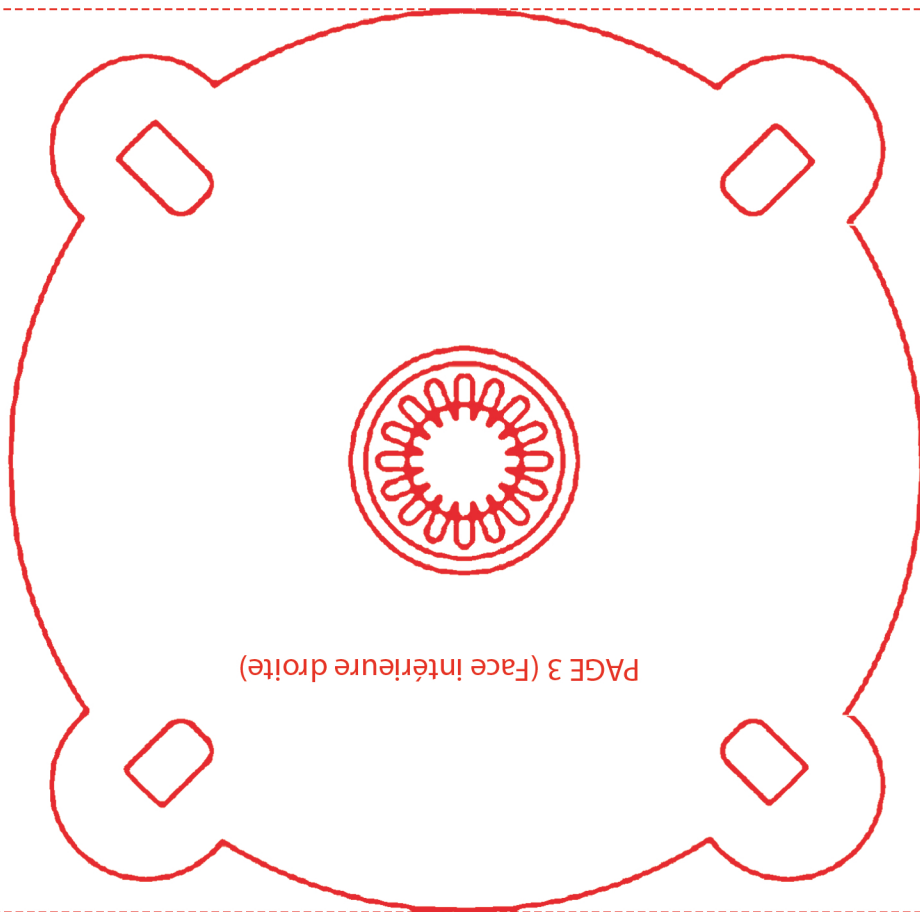

IMAGE FINALE : 292 x 256 mm

PAGE 1 (Face avant)

TRAVAILLEZ EN CMJN / PROFIL FOGRA 39

300 PIXELS / POUCE

PAGE 4 (Face arrière)

UNE QUESTION, UN CONSEIL ?

01 46 45 09 03

PAGE 3 (Face intérieure droite)

PAGE 2 (Face intérieure gauche)